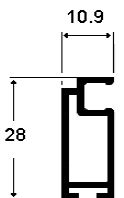

Doble hoja superior
6,75 €/ml.

Doble hoja inferior
3,30 €/ml.

Una hoja superior/
inferior 3,10 €/ml.

ALTO en cm.

ANCHO en cm.

	60	80	100	120	140	160
60	45,86 €	49,04 €	52,23 €	55,42 €	75,86 €	80,05 €
80	49,04 €	52,39 €	55,74 €	59,09 €	79,69 €	84,05 €
100	52,23 €	55,74 €	59,25 €	62,76 €	83,53 €	88,04 €
120	55,42 €	59,09 €	62,76 €	66,43 €	87,36 €	92,04 €
140	71,83 €	76,67 €	81,51 €	86,35 €	91,19 €	96,04 €
160	75,01 €	80,02 €	85,02 €	90,02 €	95,03 €	100,03 €
180	78,20 €	83,36 €	88,53 €	93,70 €	98,86 €	104,03 €
200	81,38 €	86,71 €	92,04 €	97,37 €	102,70 €	108,02 €
220	84,57 €	90,06 €	95,55 €	101,04 €	106,53 €	112,02 €
240	87,76 €	93,41 €	99,06 €	104,71 €	110,36 €	116,02 €

LAS CELDAS SOMBREADAS MAS OSCURO, INCLUYEN TRAVESERO.

MOSQUITERA FIJA

MOF-1

Características:

Marco de aluminio de 28 x 11 mm. Con escuadras plasticas.

Tejido de fibra de vidrio gris.

Se suministra con los correspondientes soportes clip de fijación.

Colores:

Igual que mosquitera corredera.

ALTO en cm.

ANCHO en cm.

	60	80	100	120	140	160
60	39,74 €	42,20 €	44,67 €	47,14 €	49,60 €	52,07 €
80	42,20 €	44,83 €	47,46 €	50,09 €	52,72 €	55,34 €
100	44,67 €	47,46 €	50,25 €	53,04 €	55,83 €	58,62 €
120	47,14 €	50,09 €	53,04 €	55,99 €	58,94 €	61,90 €
140	49,60 €	52,72 €	55,83 €	58,94 €	62,06 €	65,17 €
160	52,07 €	55,34 €	58,62 €	61,90 €	65,17 €	68,45 €
180	54,53 €	57,97 €	61,41 €	64,85 €	68,29 €	71,72 €
200	57,00 €	60,60 €	64,20 €	67,80 €	71,40 €	75,00 €
220	72,19 €	76,79 €	81,39 €	85,99 €	90,59 €	95,20 €
240	74,65 €	79,42 €	84,18 €	88,94 €	93,71 €	98,47 €