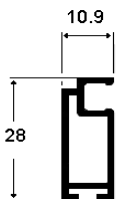

MOSQUITERA CORREDERA CON RODAMIENTOS

CON TRAVESERO DE REFUERZO

MOC-2

Características:

Marco de 48 x 14 mm. en aluminio extrusionado de gran rigidez.
Escuadras plasticas en blanco o negro.
Tejido de fibra de vidrio gris.

Colores:

Lacado Blanco y Anodizado Plata, precio según **TABLA**.

Basicos: Marfil 1015, Burdeos 3005, Verde 6005, 6009, Gris 7011, 7016, 7022, 7035, Gris grafito, Marrón 8014, 8017, 8019 y Negro mate - incrementa un 20%

Normalizados: Anod. Bronce e Inox. - Incrementa un 40%

Maderas: Pino nudos, Nogal oscuro y Roble dorado. - Incrementa un 60%

GUIAS (opcionales)

Guias y perfiles adicionales no incluidos en el precio.

Disponibles en colores: Blanco, Plata y Negro.

Doble hoja superior
6,75 €/ml.

Doble hoja inferior
3,30 €/ml.

Una hoja superior/
inferior 3,10 €/ml.

ALTO en cm.

ANCHO en cm.

	60	80	100	120	140	160
60	49,22 €	52,36 €	55,50 €	62,82 €	81,15 €	85,62 €
80	52,36 €	55,66 €	58,97 €	66,72 €	85,23 €	89,88 €
100	55,50 €	58,97 €	62,44 €	70,62 €	89,31 €	94,14 €
120	62,82 €	66,72 €	70,62 €	74,52 €	93,39 €	98,40 €
140	76,71 €	81,90 €	87,09 €	92,28 €	97,47 €	102,66 €
160	80,07 €	85,44 €	90,81 €	96,18 €	101,55 €	106,92 €
180	83,43 €	88,98 €	94,53 €	100,08 €	105,63 €	111,18 €
200	86,79 €	92,52 €	98,25 €	103,98 €	109,71 €	115,44 €
220	90,15 €	96,06 €	101,97 €	107,88 €	113,79 €	119,70 €
240	93,51 €	99,60 €	105,69 €	111,78 €	117,87 €	123,96 €

LAS CELDAS SOMBREADAS MAS OSCURO, INCLUYEN TRAVESERO.

MOSQUITERA FIJA

MOF-1

Características:

Marco de aluminio de 28 x 11 mm. Con escuadras plasticas.

Tejido de fibra de vidrio gris.

Se suministra con los correspondientes soportes clip de fijación.

Colores:

Igual que mosquitera corredera.

ALTO en cm.

ANCHO en cm.