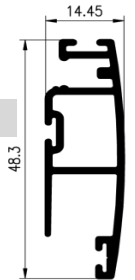

Colores:

Lacado Blanco y Anodizado Plata, precio según **TABLA**.

Basicos: Marfil 1015, Burdeos 3005, Verde 6005, 6009, Gris 7011, 7016, 7022, 7035, Gris grafito, Marrón 8014, 8017, 8019 y Negro mate - incrementa un 20%

Normalizados: Anod. Bronce e Inox. - Incrementa un 40%

Maderas: Pino nudos, Nogal oscuro y Roble dorado. - Incrementa un 60%