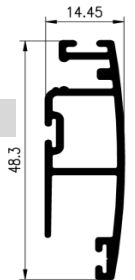

Colores:

Lacado Blanco y Anodizado Plata, precio según **TABLA**.

Basicos: Marfil 1015, Burdeos 3005, Verde 6005, 6009, Gris 7011, 7016, 7022, 7035, Gris grafito, Marrón 8014, 8017, 8019 y Negro mate - incrementa un 20%

Normalizados: Anod. Bronce e Inox. - Incrementa un 40%

Maderas: Pino nudos, Nogal oscuro y Roble dorado. - Incrementa un 60%