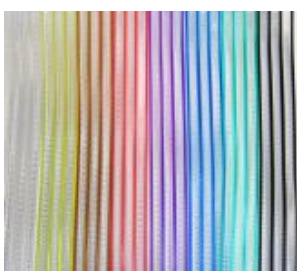

DRACO

REF: CIN14

Estriada

Colores translúcidos: transparente con amarillo, azul, miel, rojo, verde o violeta.

Ancho: 23 mm.

Precio m²: