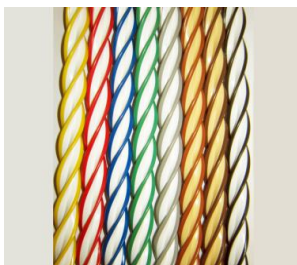

VELA REF: COR24

Colores opacos: Blanco con negro, amarillo, azul, rojo, verde, marrón claro o gris.

Beige con marrón o caramelo. Marrón. Marrón cl. con marrón osc. Naranja con marrón.

Colores translúcidos: transparente, transparente con blanco.

Grosor: 5,5 mm.

Precio m²:

TUCANA REF: COR11

Estrella

Colores opacos: Blanco con negro, amarillo, azul, rojo, verde o gris.

Beige con marrón o caramelo.

Grosor: 10 mm.

Precio m²: