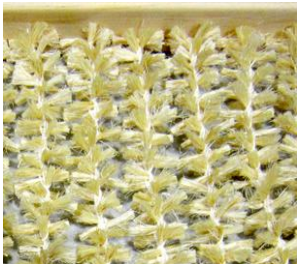

ERIDANUS

REF: CIN15

Canto ondas

Colores opacos: blanco con amarillo, azul, gris, negro, rojo o verde.

- Beige con caramelo o marrón.

Colores translúcidos: transparente con amarillo, azul, caramelo, marrón, rojo o verde.

Ancho: 28 mm.

Precio m²:

CANUTILLO

(CABEZAL EN ALUMINIO PLATA)

CANUTILLO TUBO

REF: CAN1

Colores opacos: rallitas, liso, jaspeado.

Alineado o intercalado.

Precio m²:

CANUTILLO CONICO

REF: CAN2

Isa - Miami

Colores opacos: caoba, pino, nogal.

Alineado.

Precio m²:

CORTINAS DE PASO A MEDIDA

ESPECIALES

PITA NATURAL

REF: ESP1

Color: Natural.

Precio m²:

PITA TEÑIDA

REF: ESP8

Colores: marrón, rojo, amarillo, azul, gris, negro.