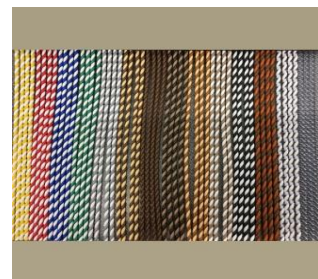

VELA REF: COR24

Colores opacos: Blanco con negro, amarillo, azul, rojo, verde, marrón claro o gris.

Beige con marrón o caramelo. Marrón. Marrón cl. con marrón osc. Naranja con marrón.

Colores translúcidos: transparente, transparente con blanco.

Grosor: 5,5 mm.

Precio m²:

TUCANA REF: COR11

Estrella

Colores opacos: Blanco con negro, amarillo, azul, rojo, verde o gris.

Beige con marrón o caramelo.

Grosor: 10 mm.

Precio m²: