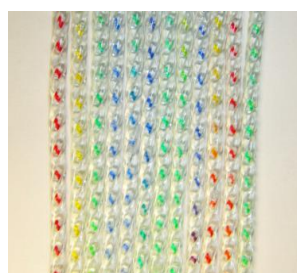

- Transparente.

Precio m²:

Grosor: 9,5 mm.

PERSEUS REF: COR23

Colores opacos y transparentes: Blanco con negro, amarillo, azul, rojo, verde o gris.

- Beige con marrón o caramelo.

Colores translúcidos: transparente con azul, blanco. amarillo, miel, rojo, verde o violeta .

- Transparente.

Precio m²:

Grosor: 6,3 mm.

CORTINAS DE PASO A MEDIDA

CORDÓN

(CABEZAL EN ALUMINIO MARRÓN O BLANCO)

HELIOS REF: COR5

Rizado pequeño - Gala

Colores: Transparente con hilo multicolor en interior.

Grosor: 4,5 mm.

Precio m²:

IRIS SAGITIA REF: COR19

Rizado pequeño - primavera

Colores: Transparente con hilo multicolor en interior.

Grosor: 5 mm.

Precio m²: