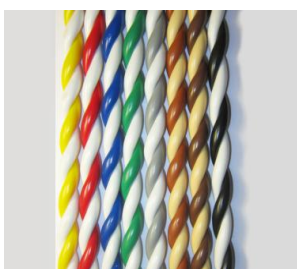

CORTINAS DE PASO A MEDIDA

CORDÓN

(CABEZAL EN ALUMINIO MARRÓN O BLANCO)

HYDRA REF: COR4

Muelle 700

Colores transparentes con núcleo opaco: blanco o negro.

Colores translúcidos: transparente con amarillo, azul, miel, rojo, verde o violeta.

ORION REF: COR9

Rizado grueso - 430

Colores opacos: amarillo - azul - beige - blanco - caramelo - gris - marrón - rojo - verde.

Colores translúcidos: transparente - amarillo - azul - miel - rojo - verde - violeta.

Grosor: 8 mm.

Precio m²:

PEGASUS REF: COR2

Espiral - Garbi

Colores opacos y transparentes: Blanco con negro, amarillo, azul, rojo, verde o gris.

- Beige con marrón o caramelo.

Colores translúcidos: transparente con azul, blanco. amarillo, miel, rojo, verde o violeta.

- Transparente.

Precio m²:

Grosor: 9,5 mm.

PERSEUS REF: COR23

Colores opacos y transparentes: Blanco con negro, amarillo, azul, rojo, verde o gris.

- Beige con marrón o caramelo.

Colores translúcidos: transparente con azul, blanco. amarillo, miel, rojo, verde o violeta .