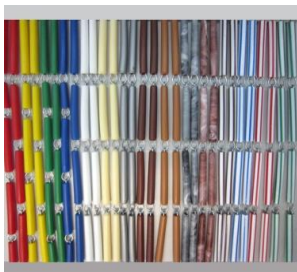

CANUTILLO

(CABEZAL EN ALUMINIO PLATA)

CANUTILLO TUBO

REF: CAN1

Colores opacos: rallitas, liso, jaspeado.

Alineado o intercalado.

Precio m²: