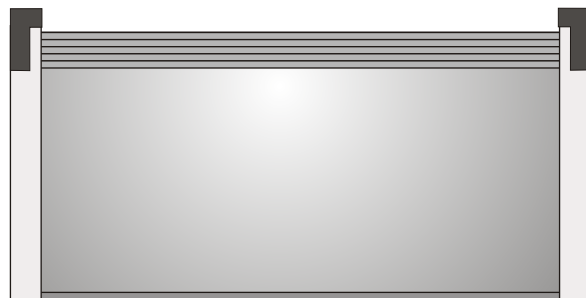

INSTALACIÓN INTERIOR

Sin cajón ni guías

Con cajón sin guías

INSTALACIÓN INTERIOR Y EXTERIOR

Sin cajón y cable inox.

Con cajón y cable inox.
(Tejido por fuera de la guía)

Sin cajón y guías 2120
(Tejido por fuera de la guía)

Con cajón y guías 2120
(Tejido por fuera de la guía)

Sin cajón y guías opacas
(Tejido por dentro de la guía)

Con cajón y guías opacas
(Tejido por dentro de la guía)

SISTEMAS DE ELEVACIÓN

Con muelle normal

Con muelle + muelle ralentizador (Interior libre)

Con cadena

Con cadena + muelle ralentizador (Medidas grandes)

Cardan + Manivela

Motor con inversor

Motor RTS con mando radio

TEJIDOS

Screen Sarga- 555 (5500)

Screen Balear - 545 (4500) - N-230 y S-203

Screen Ibiza - 380 (3800) - Ibiza - 335 (3500)*

Opac - 400 - Opac - 402 - Smeraldo Opaco*

Opac - 440 - Opac - 452

Soltis 99 y Soltis Air

Soltis B-92N

Smeraldo*

* Recomendado solo Interior