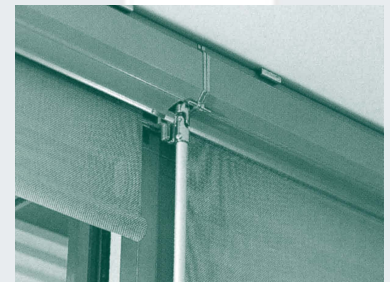

Con cajón y guías 2120
(Tejido por fuera de la guía)

Sin cajón y guías opacas
(Tejido por dentro de la guía)

Con cajón y guías opacas
(Tejido por dentro de la guía)

SISTEMAS DE ELEVACIÓN

Con muelle normal

Con muelle + muelle ralentizador (Interior libre)

Con cadena

Con cadena + muelle ralentizador (Medidas grandes)

Cardan + Manivela

Motor con inversor

Motor RTS con mando radio

TEJIDOS

Screen Sarga- 555 (5500)