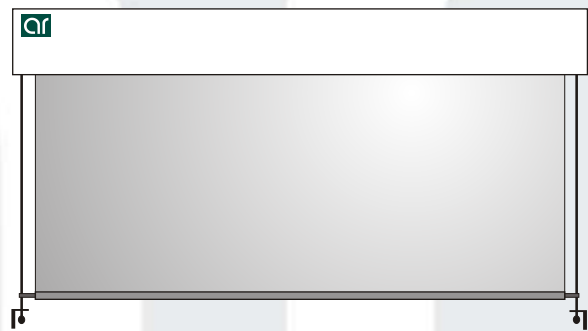

INSTALACIÓN INTERIOR

Sin cajón ni guías

Con cajón sin guías

INSTALACIÓN INTERIOR Y EXTERIOR

Sin cajón y cable inox.

Con cajón y cable inox.
(Tejido por fuera de la guía)

Sin cajón y guías 2120
(Tejido por fuera de la guía)

Con cajón y guías 2120
(Tejido por fuera de la guía)

Sin cajón y guías opacas
(Tejido por dentro de la guía)

Con cajón y guías opacas
(Tejido por dentro de la guía)

SISTEMAS DE ELEVACIÓN

Con muelle normal