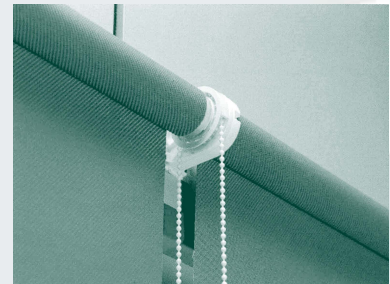

Con cajón y guías 2120
(Tejido por fuera de la guía)

Sin cajón y guías opacas
(Tejido por dentro de la guía)

Con cajón y guías opacas
(Tejido por dentro de la guía)

SISTEMAS DE ELEVACIÓN

Con muelle normal

Con muelle + muelle ralentizador (Interior libre)

Con cadena

Con cadena + muelle ralentizador (Medidas grandes)

Cardan + Manivela

Motor con inversor

Motor RTS con mando radio

TEJIDOS

Screen Sarga- 555 (5500)