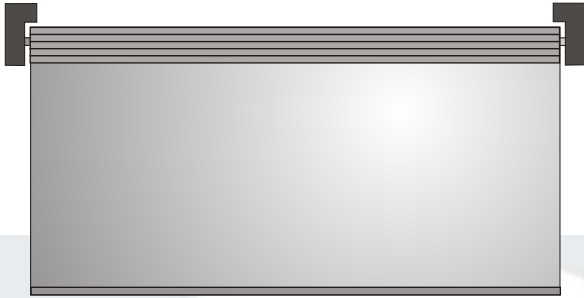

INSTALACIÓN INTERIOR

Sin cajón ni guías

Con cajón sin guías

INSTALACIÓN INTERIOR Y EXTERIOR

Sin cajón y cable inox.

Con cajón y cable inox.
(Tejido por fuera de la guía)

Sin cajón y guías 2120
(Tejido por fuera de la guía)

Con cajón y guías 2120
(Tejido por fuera de la guía)

Sin cajón y guías opacas
(Tejido por dentro de la guía)

Con cajón y guías opacas
(Tejido por dentro de la guía)

SISTEMAS DE ELEVACIÓN

Con muelle normal

Con muelle + muelle ralentizador (Interior libre)

Con cadena

Con cadena + muelle ralentizador (Medidas grandes)

Cardan + Manivela

Motor con inversor

Motor RTS con mando radio

TEJIDOS

Screen Sarga- 555 (5500)