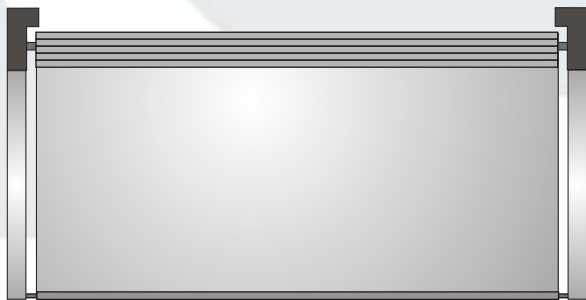

INSTALACIÓN INTERIOR

Sin cajón ni guías

Con cajón sin guías

INSTALACIÓN INTERIOR Y EXTERIOR

Sin cajón y cable inox.

Con cajón y cable inox.
(Tejido por fuera de la guía)

Sin cajón y guías 2120
(Tejido por fuera de la guía)

Con cajón y guías 2120
(Tejido por fuera de la guía)

Sin cajón y guías opacas
(Tejido por dentro de la guía)

Con cajón y guías opacas
(Tejido por dentro de la guía)

SISTEMAS DE ELEVACIÓN

Con muelle normal

Con muelle + muelle ralentizador (Interior libre)

Con cadena

Con cadena + muelle ralentizador (Medidas grandes)

Cardan + Manivela

Motor con inversor

Motor RTS con mando radio

TEJIDOS

Screen Sarga- 555 (5500)

Screen Balear - 545 (4500) - N-230 y S-203

Screen Ibiza - 380 (3800) - Ibiza - 335 (3500)*

Opac - 400 - Opac - 402 - Smeraldo Opaco*

Opac - 440 - Opac - 452

Soltis 99 y Soltis Air

Soltis B-92N

Smeraldo*

* Recomendado solo Interior