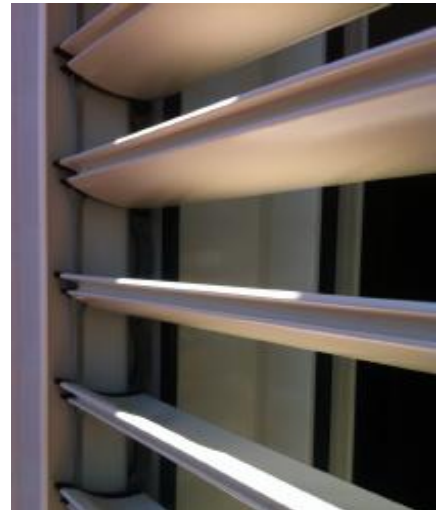

PERSIANAS GAMA ALTA "SUPERGRADHERMETIC" GRADHERMETIC

Persiana enrollable con lamas orientables tubulares de aluminio, lacadas con pinturas de Poliéster-Poliamida y termoendurecidas al horno.

Terminal de aluminio extruido lacado en el mismo color de la persiana con burlete de asentamiento, guías de aluminio extruido con burletes de oscurecimiento y cierre hermético.

Características técnicas:

CLASICA - ORIENTABLE

Ancho máximo: 2,75 m. Alto luz máximo: 2,60 m.
Superficie máx. 6,30 m² Peso 6,8 kg/m²

SUPERNOVA - ORIENTABLE CURVA

Ancho máximo: 2,20 m. Alto luz máximo: 2,60 m.
Superficie máx. 6,30 m² Peso 6,8 kg/m²