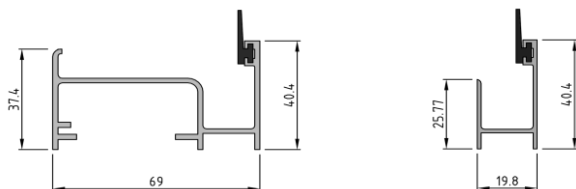

Características técnicas:

CLASICA - ORIENTABLE

Ancho máximo: 2,75 m. Alto luz máximo: 2,60 m.
Superficie máx. 6,30 m² Peso 6,8 kg/m²

SUPERNOVA - ORIENTABLE CURVA

Ancho máximo: 2,20 m. Alto luz máximo: 2,60 m.
Superficie máx. 6,30 m² Peso 6,8 kg/m²

Panel + guía	Completa con cinta
181,45 €	183,75 €

Mínimos de facturación: 1,75 m² - Precio €/m²

Incremento 5%, sin importe mínimo.

Incremento 5%, sin importe mínimo.

Incre. 5% con un mínimo de 360 € netos.

Incre. 10% con un mínimo de 600 € netos.

GUIAS

Guías estrechas ó anchas se suministran lacadas en el mismo color que la persiana, sin cargo.

MOTORES ESPECIFICOS

	Hasta 1,80 m ²	Hasta 3,90 m ²	Hasta 5,70 m ²	Hasta 7,80 m ²
 cable radio	Jet ISG 10/12 240,00 €	Meteor ISG 20/12 252,00 €	Helios ISG 30/12 262,00 €	Mariner ISG 40/12 299,00 €
	IO SG 10/12 320,00 €	IO SG 20/12 348,00 €	IO SG 30/12 370,00 €	IO SG 40/12 403,00 €

El precio incluye el eje y todos los accesorios para su instalación, incluido el punto de mando.

ARROLLAMIENTOS

Altura luz (cm).	100	120	140	160	180	200	220	240	260	280	300
Ø (cm.) CLASICA	18	20	21,5	23	24	25	26	27,5	28	29	30
Ø (cm.) SUPERNOVA	17	18,5	19	20	21,5	21,5	22,5	24	25	-	-