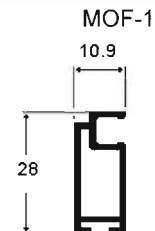

MOSQUITERA FIJA

LAS CELDAS SOMBREADAS MAS OSCURO, INCLUYEN TRAVESERO.

Características:

Marco de aluminio de 28 x 11 mm. Con escuadras plasticas.

Tejido de fibra de vidrio gris.

Se suministra con los correspondientes soportes de fijación.

		ANCHO en cm.					
		60	80	100	120	140	160
ALTO en cm.	60	31,40	33,24	35,09	36,93	40,39	42,31
	80	34,63	36,64	38,65	40,66	42,67	44,68
	100	36,55	38,65	40,75	42,85	44,95	47,05
	120	38,47	40,66	42,85	45,04	47,23	49,42
	140	40,39	42,67	44,95	47,23	49,51	51,79
	160	42,31	44,68	47,05	49,42	51,79	54,16
	180	44,23	46,69	49,15	51,61	54,07	56,53
	200	46,15	48,70	51,25	53,80	56,35	58,90
	220	53,67	57,01	60,35	63,69	67,03	70,37
	240	55,59	59,02	62,45	65,88	69,31	72,74