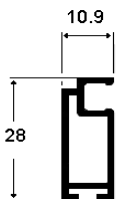

### Características:

Marco de aluminio de 28 x 11 mm. Con escuadras plasticas.

Tejido de fibra de vidrio gris.

Se suministra con los correspondientes soportes clip de fijación.

### Colores:

Igual que mosquitera corredera.

ALTO en cm.