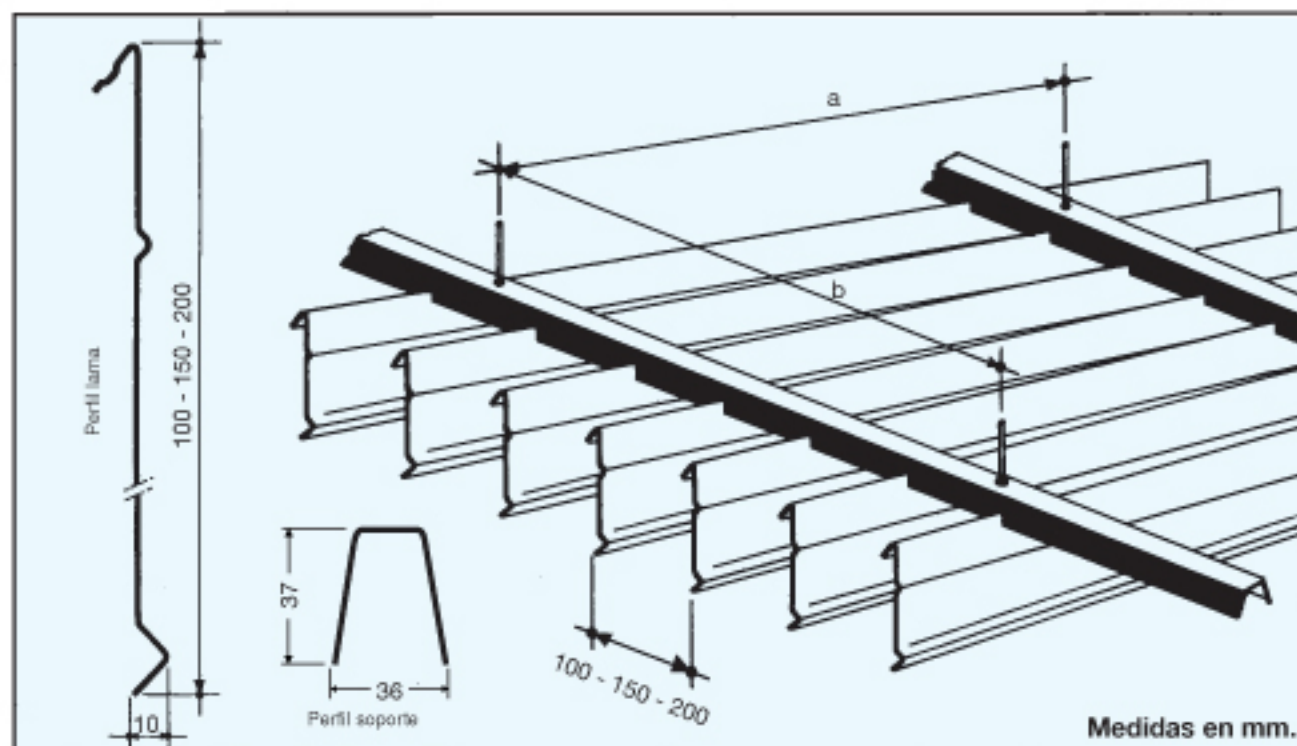

PHALCEL®

Techos verticales en aluminio

Modelos 100 - 150 - 200 mm.

GRADHERMETIC®

INDUSTRIAL GRADHERMETIC, S.A.E.

Techos verticales en aluminio

Phalcel vertical 100, 150 y 200, es un techo de aluminio muy decorativo, fácilmente desmontable y con permanente acceso a tubos y cables del "plenum". La posición vertical de sus lamas, permite una mejor difusión de la luz tanto natural como artificial, proporcionando una agradable sensación de relieve opaco.

Disponibles en nuestra amplia gama de colores **GRADCOLORS**.

Phalcel vertical 100, 150 y 200, es especialmente apropiado para grandes espacios de tránsito (estaciones, pasillos, aeropuertos, supermercados, grandes almacenes, etc.).

Las tres medidas de lama pueden instalarse con separación entre ejes de 100, 150 y 200 mm. Reacción al fuego, clasificado: M.1.

Datos a especificar en la memoria técnica:

- Techo fabricado por Industrial Gradhermetic, S.A.E., modelo Phalcel vertical.
- Lamias de aluminio lacadas por ambas caras con pinturas Poliester-Poliámidas y termoendurecidas al horno. Acabado en color.....de la gama GRADCOLORS de Industrial Gradhermetic.
- Medida de la lama mm. Separación entre lamias mm.
- Vigüeta soporte en aluminio lacado, en acabado mate y espesor 1 mm.
- Sistema de suspensión rígida mediante varilla roscada con tuerca y contra tuerca.
- Para la colocación de suspensiones y vigüetas soporte se seguirán las instrucciones de montaje de Industrial Gradhermetic.